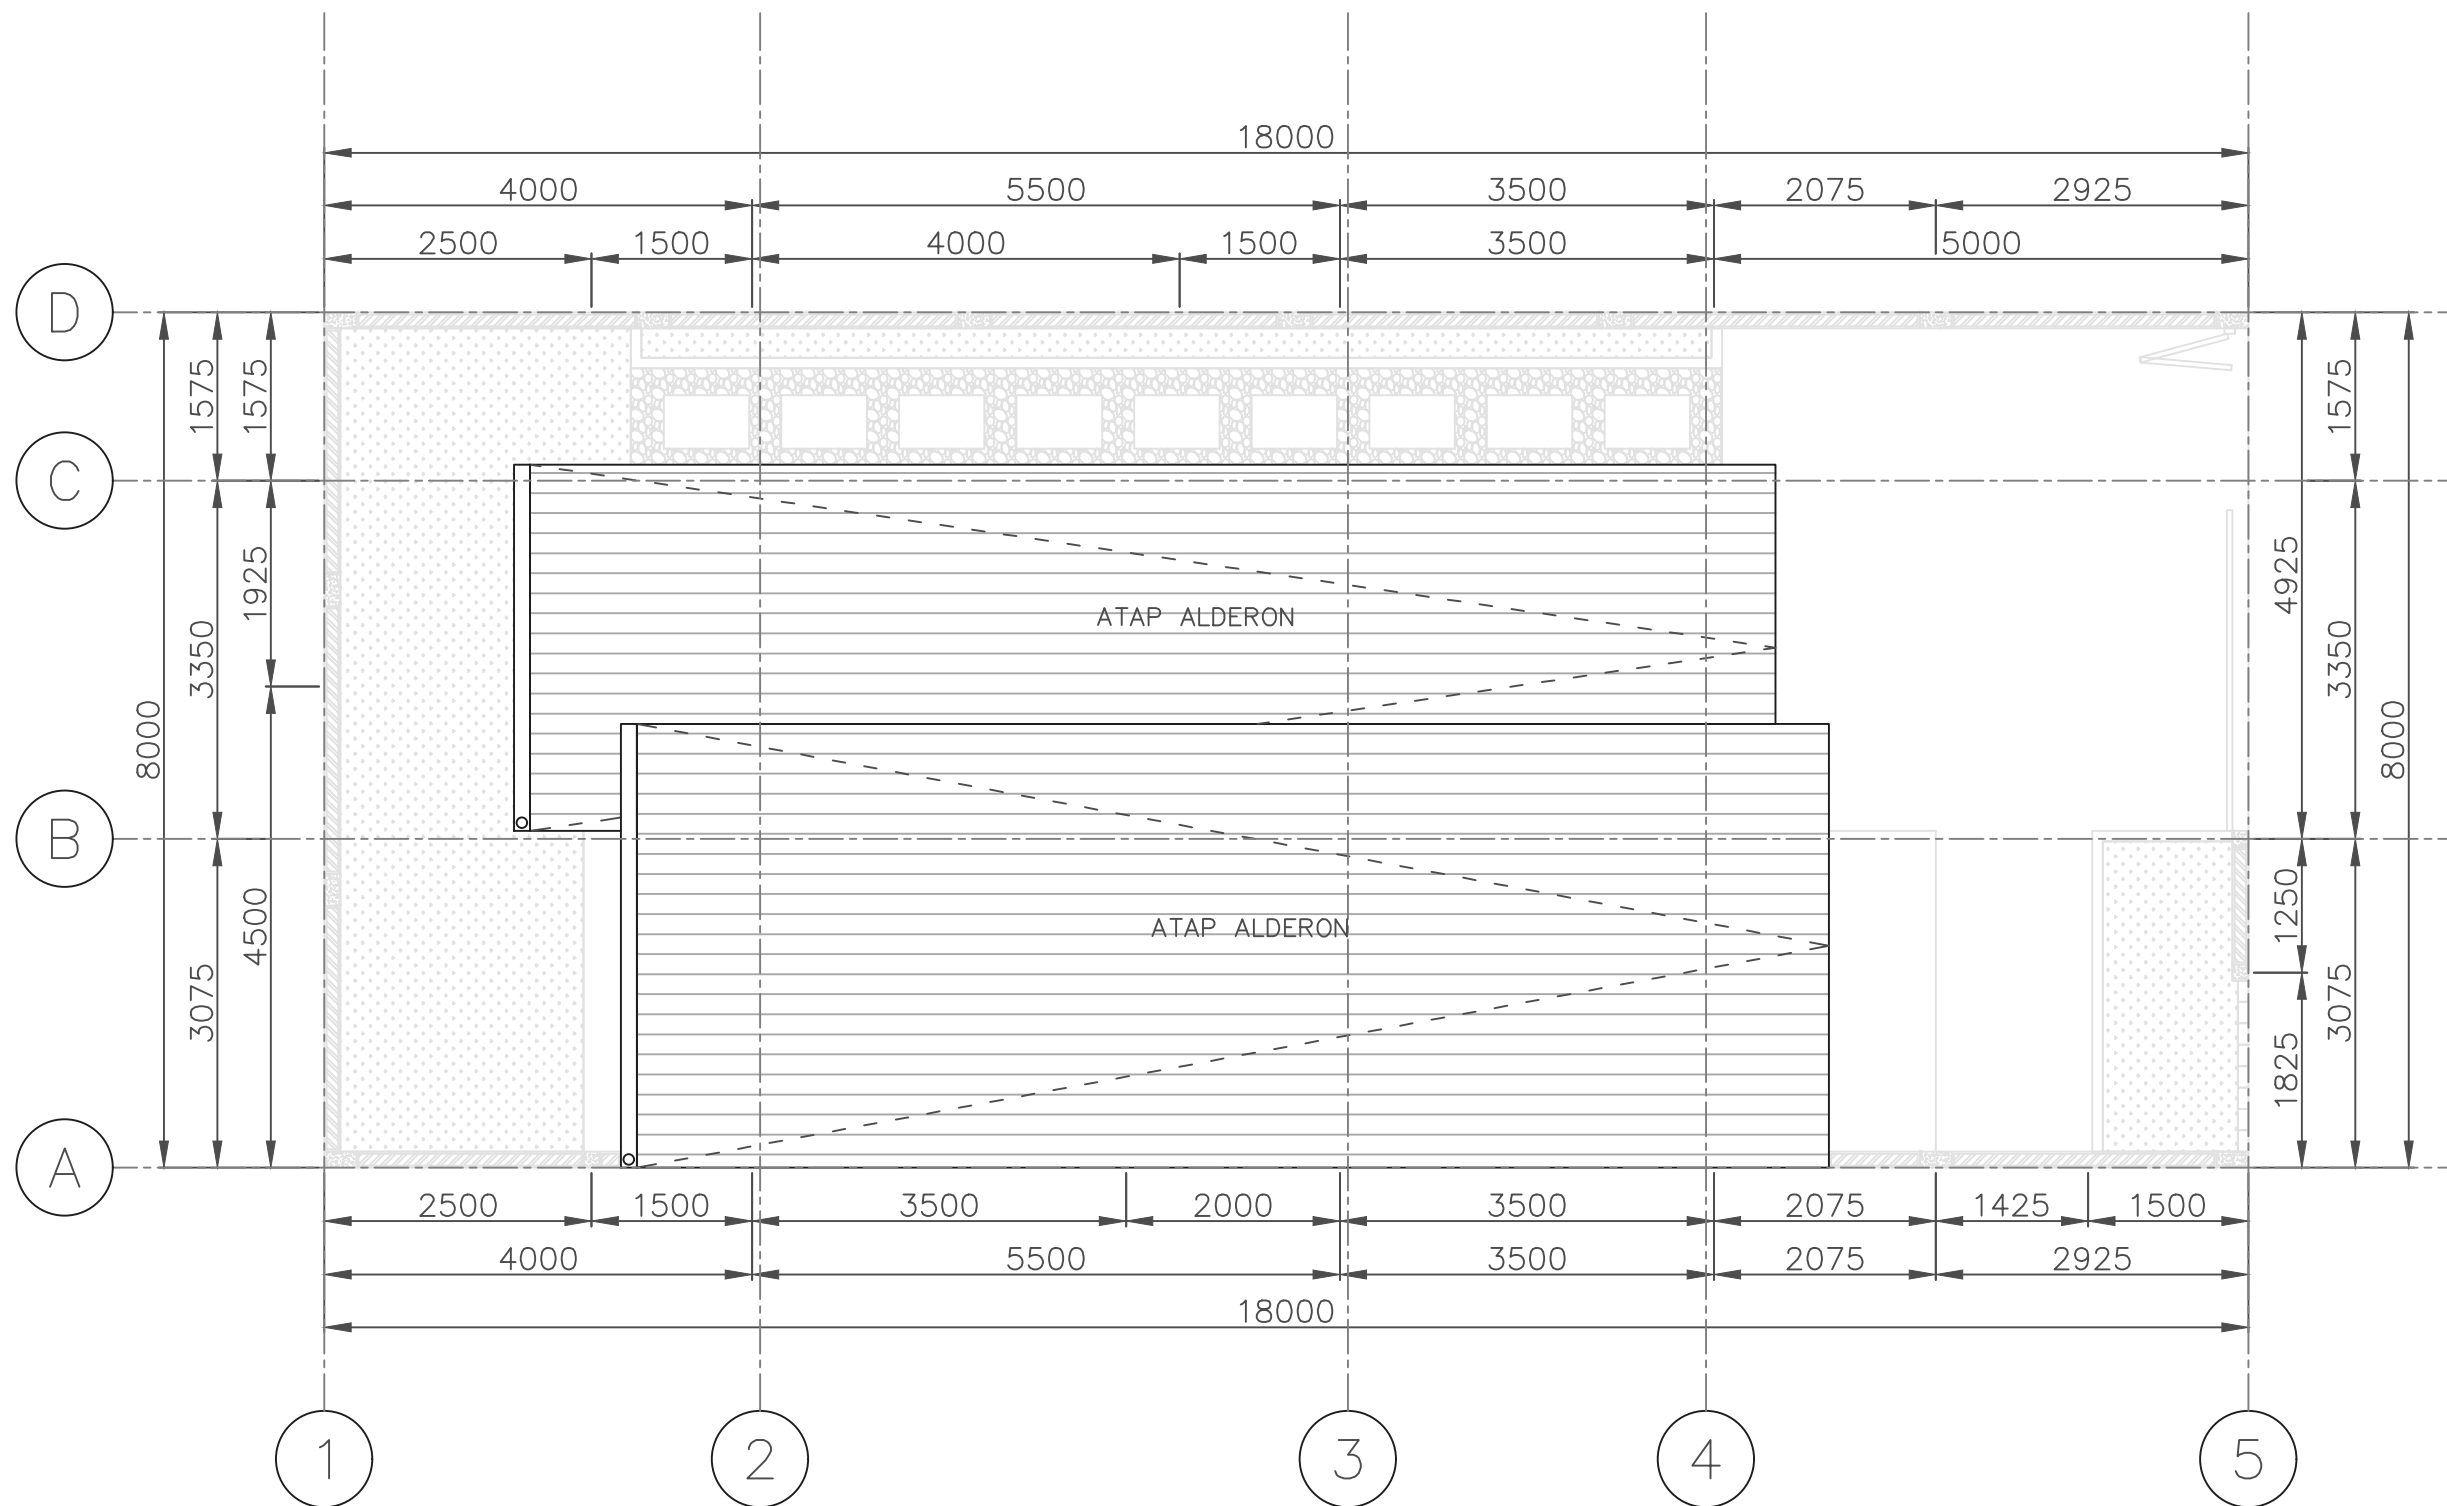

# DENAH LANTAI 1

SKALA 1 : 100

SKALA 1 : 100 meter

## KETERANGAN

PROYEK

RUMAH  
BAPAK FIRDAUS  
SULAWESI

PEMILIK

PELAKSANA

KONSULTAN STRUKTUR

KONSULTAN

JUDUL GAMBAR	SKALA
DENAH LANTAI 1	1 : 100
PAPER SIZE	A4
KODE DESAIN	00/13/09/2024
DRAFTER	ARCHITECT DESIGNER
	PRINCIPLE ARCHITECT
RANGGA	
KODE GAMBAR	NO. GAMBAR
ARS	001
	JML. LEMBAR
	023

DENAH ATAP

SKALA 1 : 100

SKALA 1 : 100 meter

KETERANGAN

PROYEK

RUMAH  
BAPAK FIRDAUS  
SULAWESI

PEMILIK

PELAKSANA

KONSULTAN STRUKTUR

KONSULTAN

JUDUL GAMBAR	SKALA
--------------	-------

DENAH ATAP	1 : 100
------------	---------

PAPER SIZE	A4	
KODE DESAIN	00/13/09/2024	
DRAFTER	ARCHITECT DESIGNER	PRINCIPLE ARCHITECT
RANGGA		
KODE GAMBAR	NO. GAMBAR	JML. LEMBAR
ARS	002	023