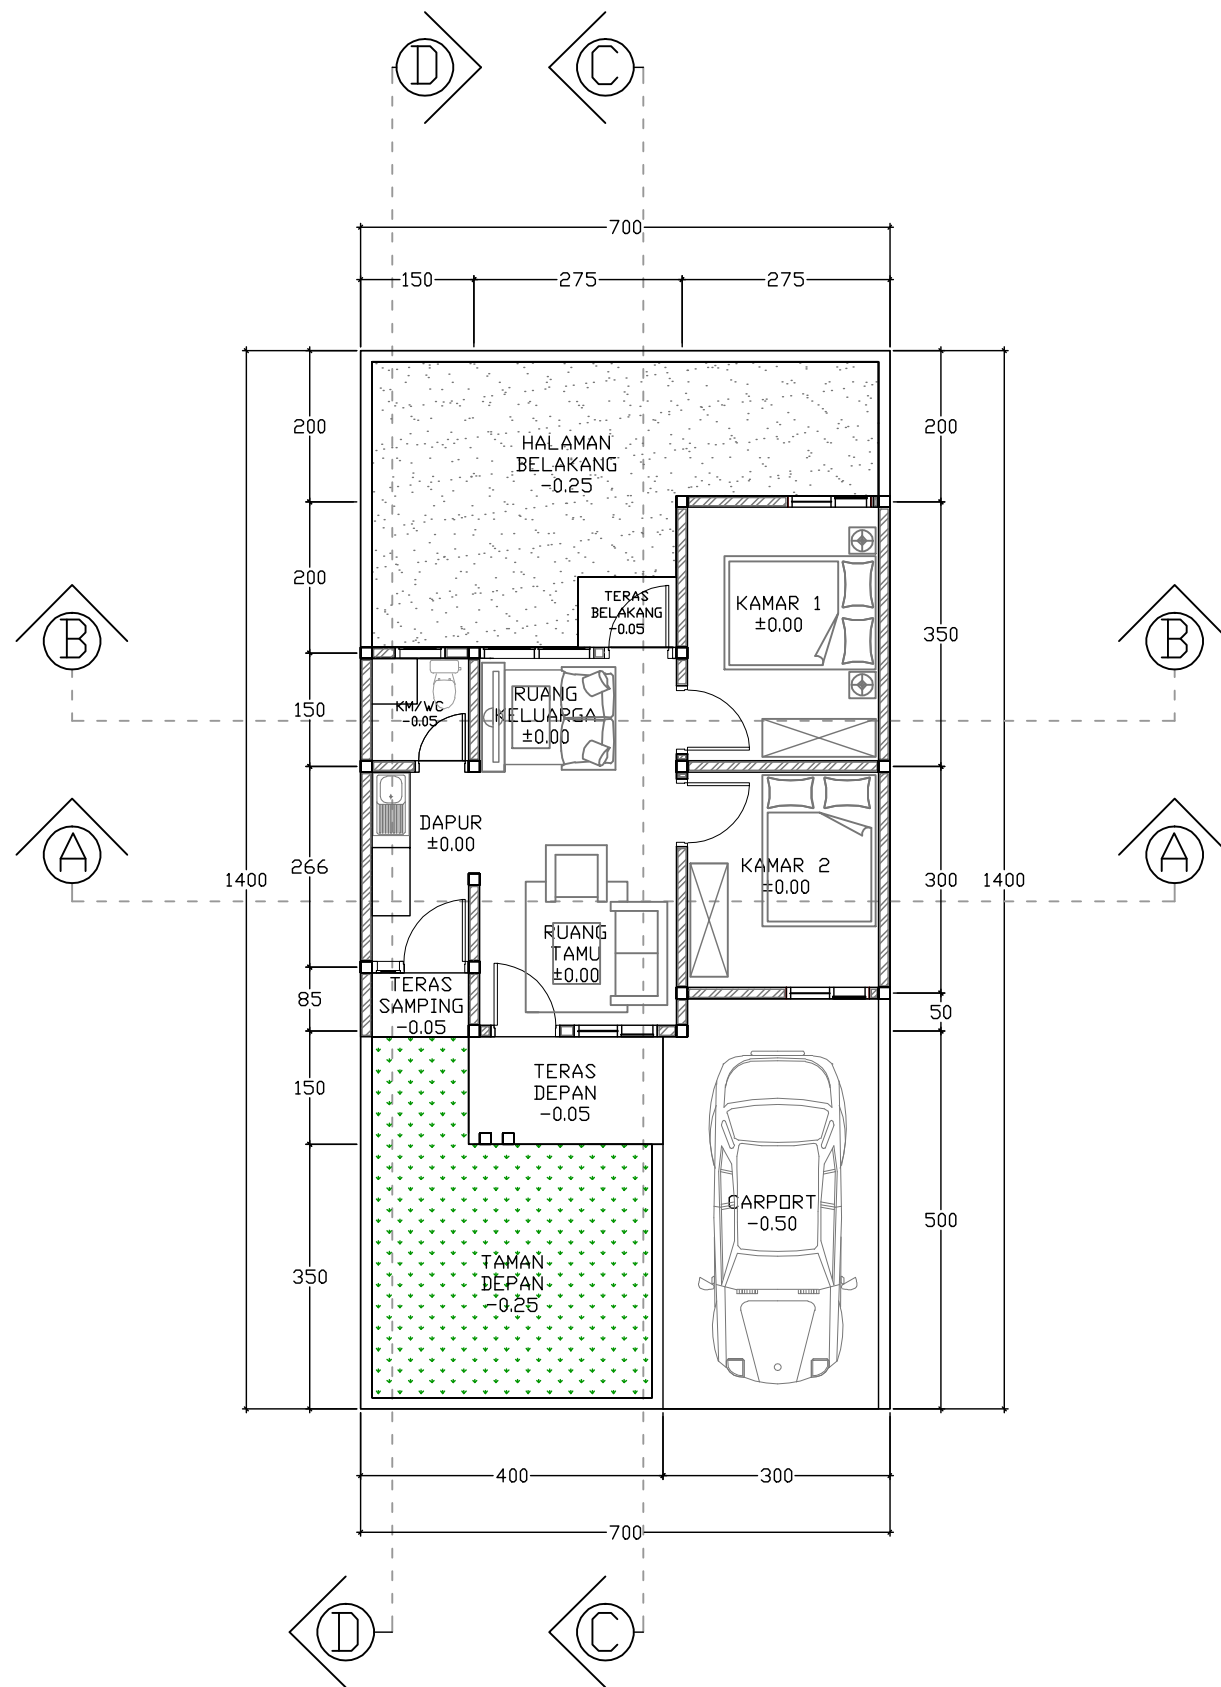

A-101

DENAH
1:100

KETERANGAN :

NAMA PROYEK :

PEMILIK :

PELAKSANA :

PERENCANA :

DIGAMBAR :

NAMA

TTD

DIPERIKSA :

DISETUJUI :

SUBYEK GAMBAR :

NAMA GAMBAR

SKALA

DENAH

1 : 100

NO GAMBAR :

A-101

JML LEMBAR :

1

KODE GAMBAR :

ARS