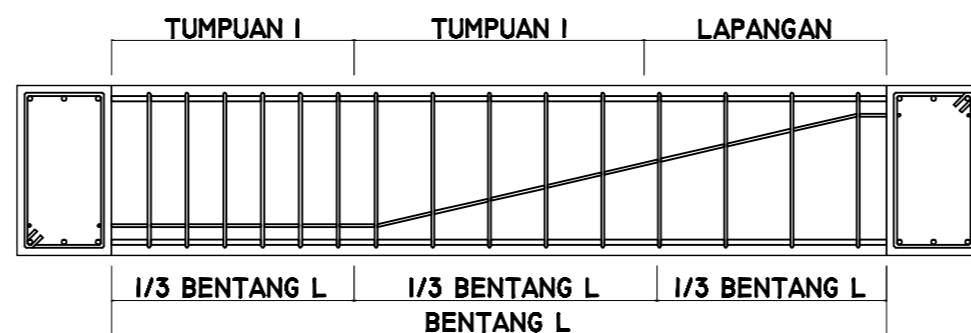

KETERANGAN :

DETAIL TYPICAL BALOK OVER STEAK
SKALA 1 : 20

DETAIL TYPICAL BALOK PORTAL
SKALA 1 : 20

NAMA PROYEK :

PEMILIK :

PELAKSANA :

PERENCANA :

DIGAMBAR :

DIPERIKSA :

DISETUJUI :

SUBYEK GAMBAR :

NAMA GAMBAR SKALA

DETAIL TYPICAL BALOK PORTAL 1 : 20

NO GAMBAR : 48

JML LEMBAR : 59