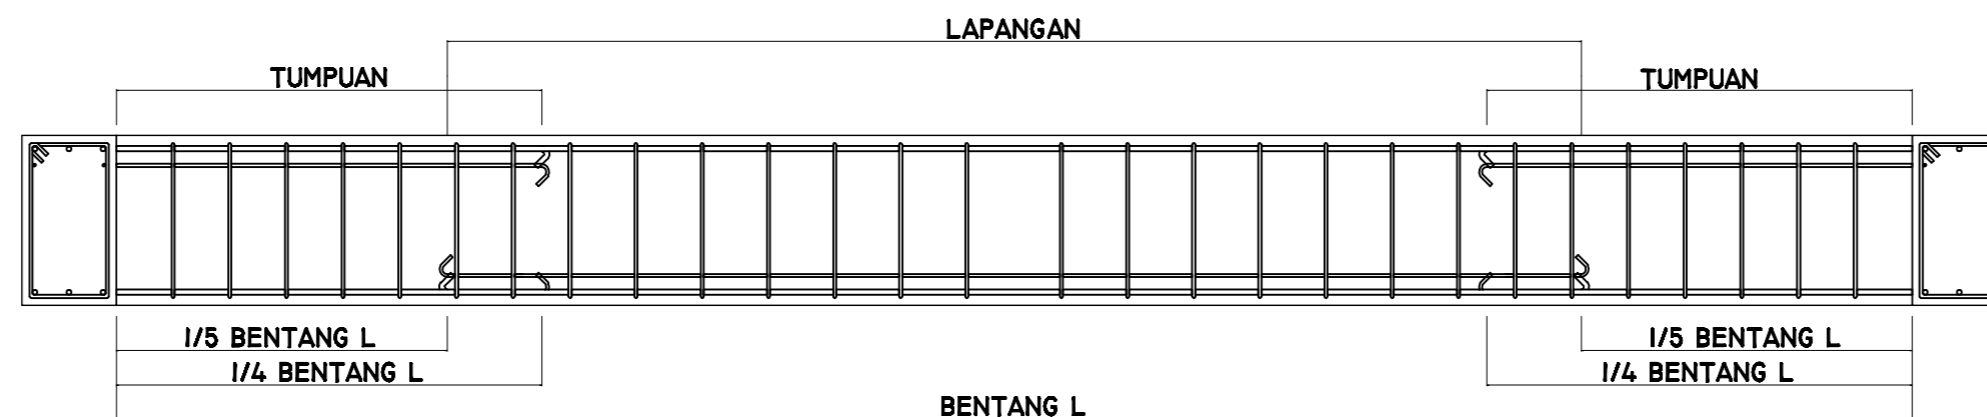

KETERANGAN :

DETAIL TYPICAL BALOK OVER STEAK
SKALA 1 : 20

DETAIL TYPICAL BALOK PORTAL
SKALA 1 : 20

NAMA PROYEK :

PEMILIK :

PELAKSANA :

PERENCANA :

DIGAMBAR :

DIPERIKSA :

DISETUJUI :

SUBYEK GAMBAR :

NAMA GAMBAR SKALA

DETAIL TYPICAL BALOK PORTAL 1 : 20

NO GAMBAR : 48

JML LEMBAR : 59