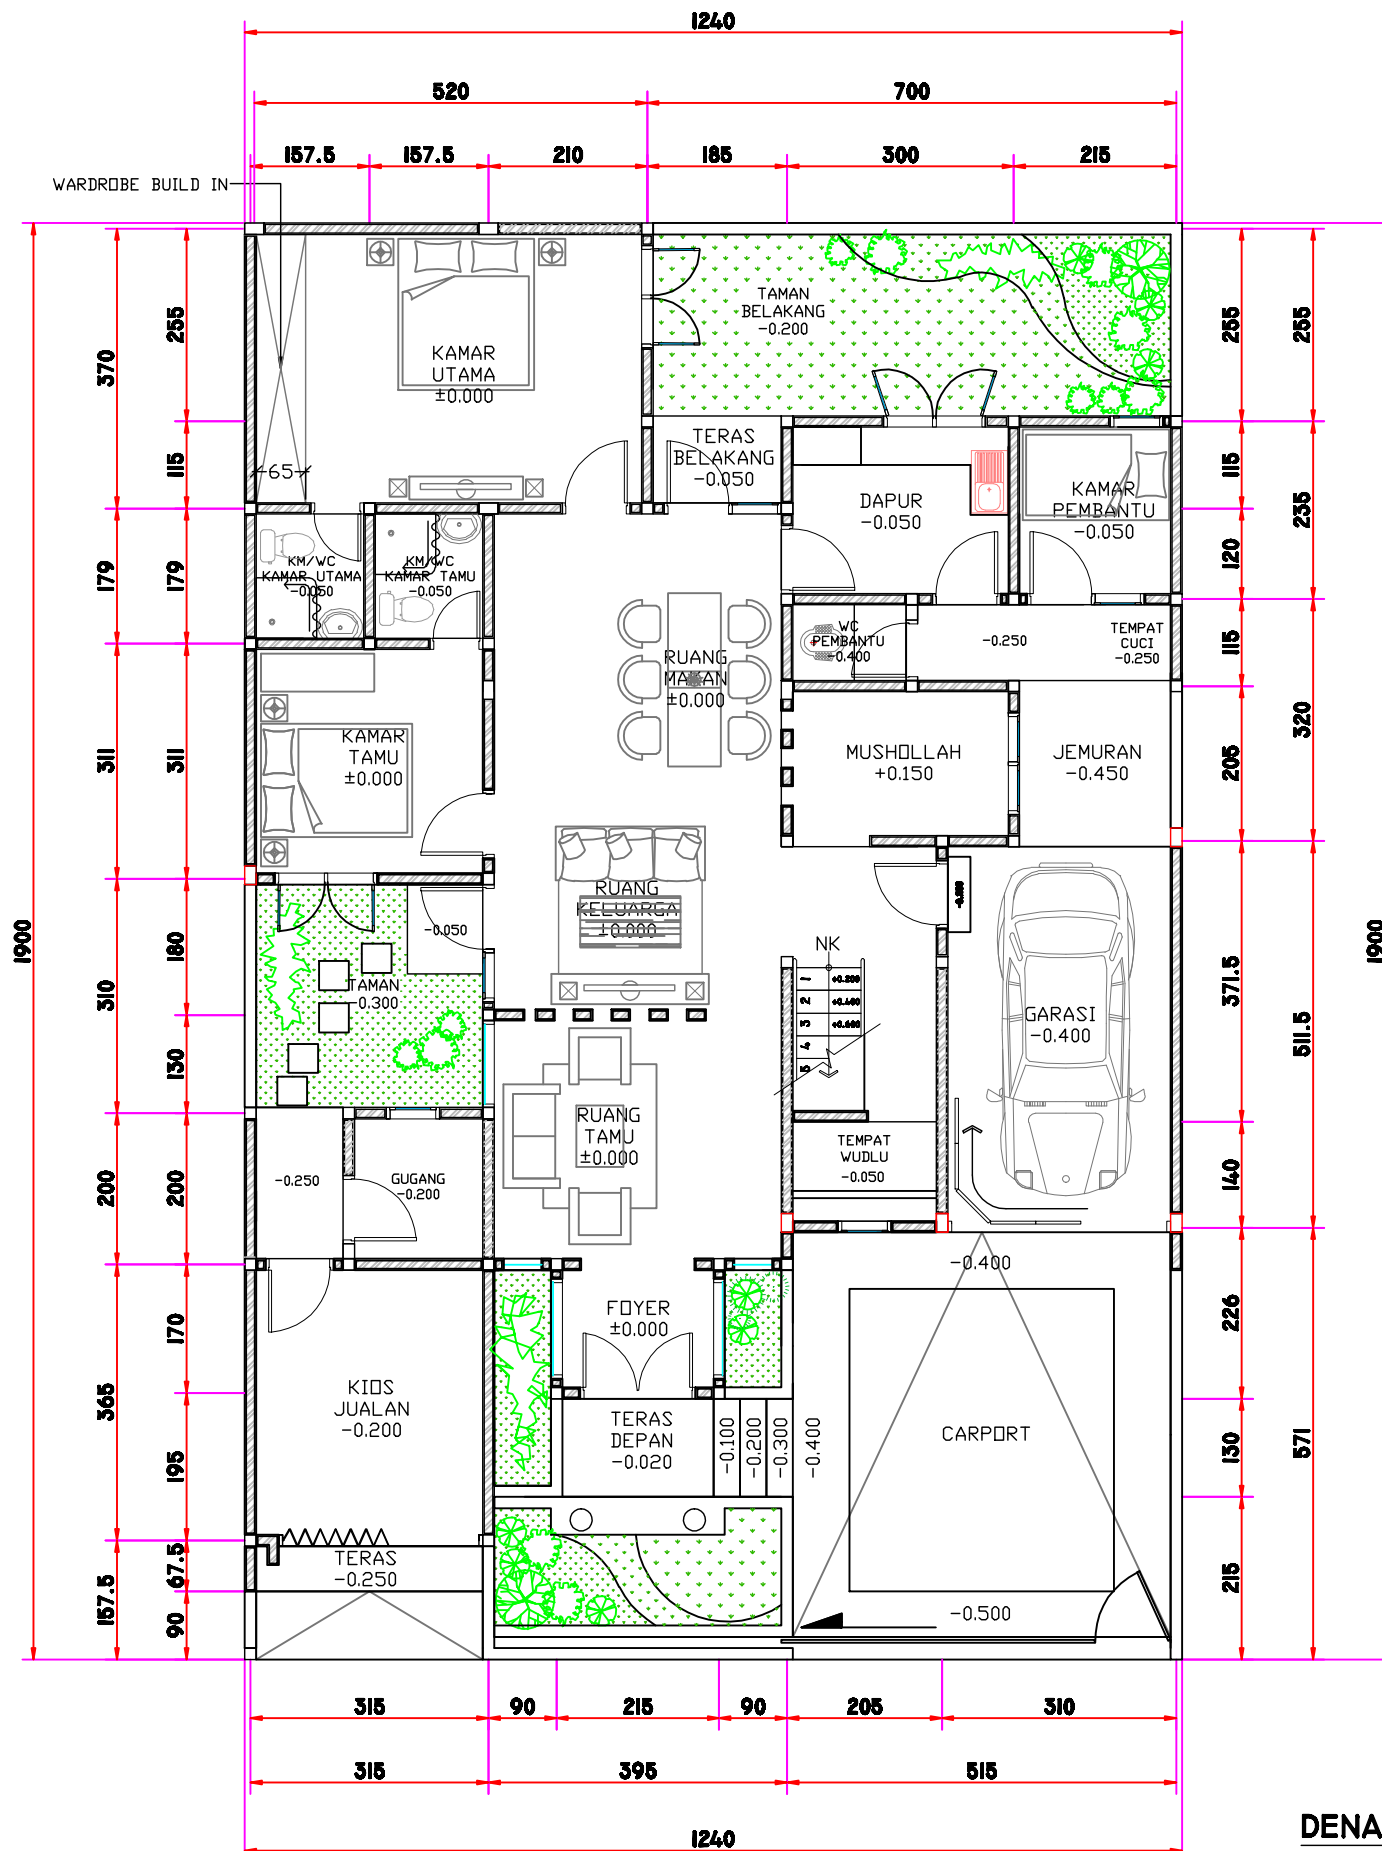

A-101

DENAH LANTAI I

1:100

KETERANGAN :

NAMA PROYEK :

PEMILIK :

PELAKSANA :

PERENCANA :

DIGAMBAR :

Jadesainrumah.com

NAMA

TTD

DIPERIKSA :

DISETUJUI :

SUBYEK GAMBAR :

NAMA GAMBAR

SKALA

DENAH LT 1

1 : 100

NO GAMBAR :

A-101

JML LEMBAR :

KODE GAMBAR :

ARS