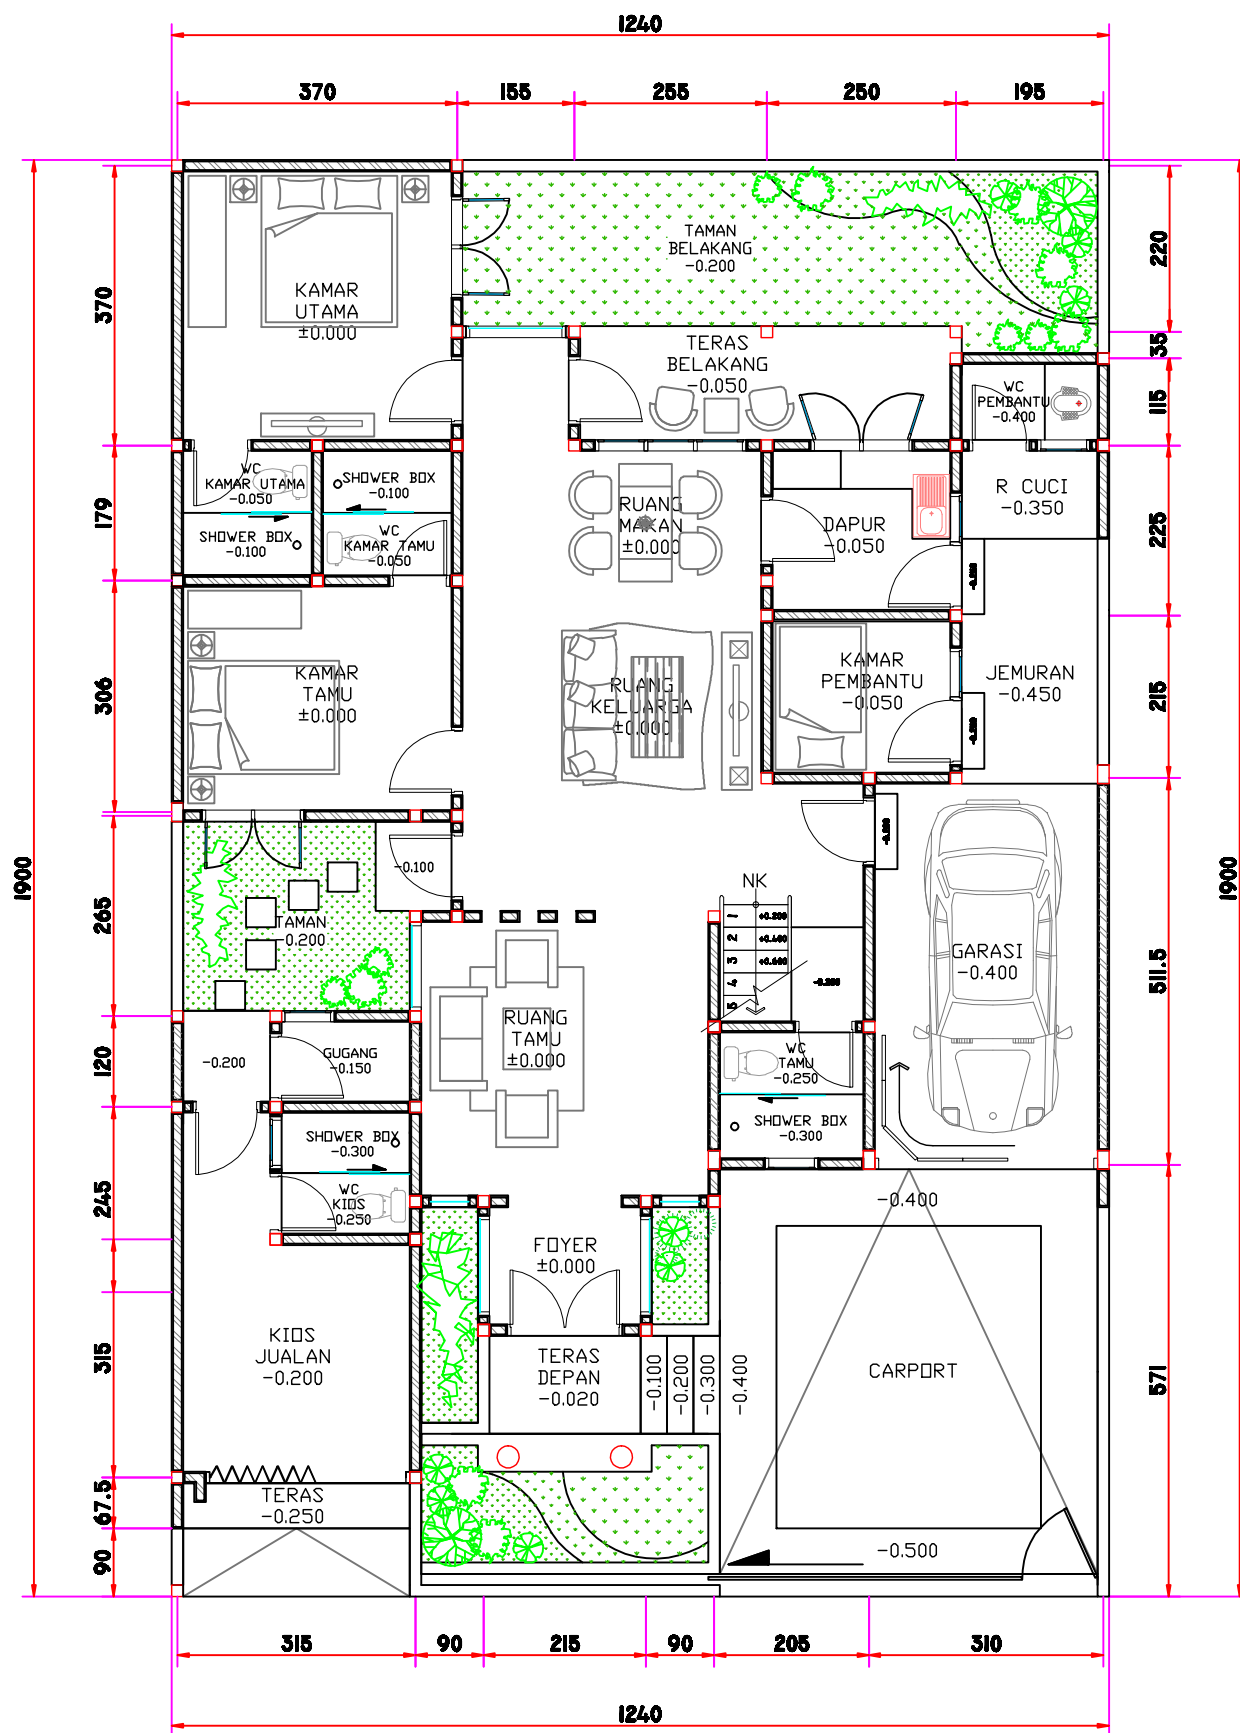

A-101

DENAH LANTAI I

1:100

KETERANGAN :

NAMA PROYEK :

PEMILIK :

PELAKSANA :

PERENCANA :

DIGAMBAR :

Jadesainrumah.com

NAMA TTD

DIPERIKSA :

DISETUJUI :

SUBYEK GAMBAR :

NAMA GAMBAR

SKALA

DENAH LT 1

1 : 100

NO GAMBAR :

A-101

JML LEMBAR :

KODE GAMBAR :

ARS